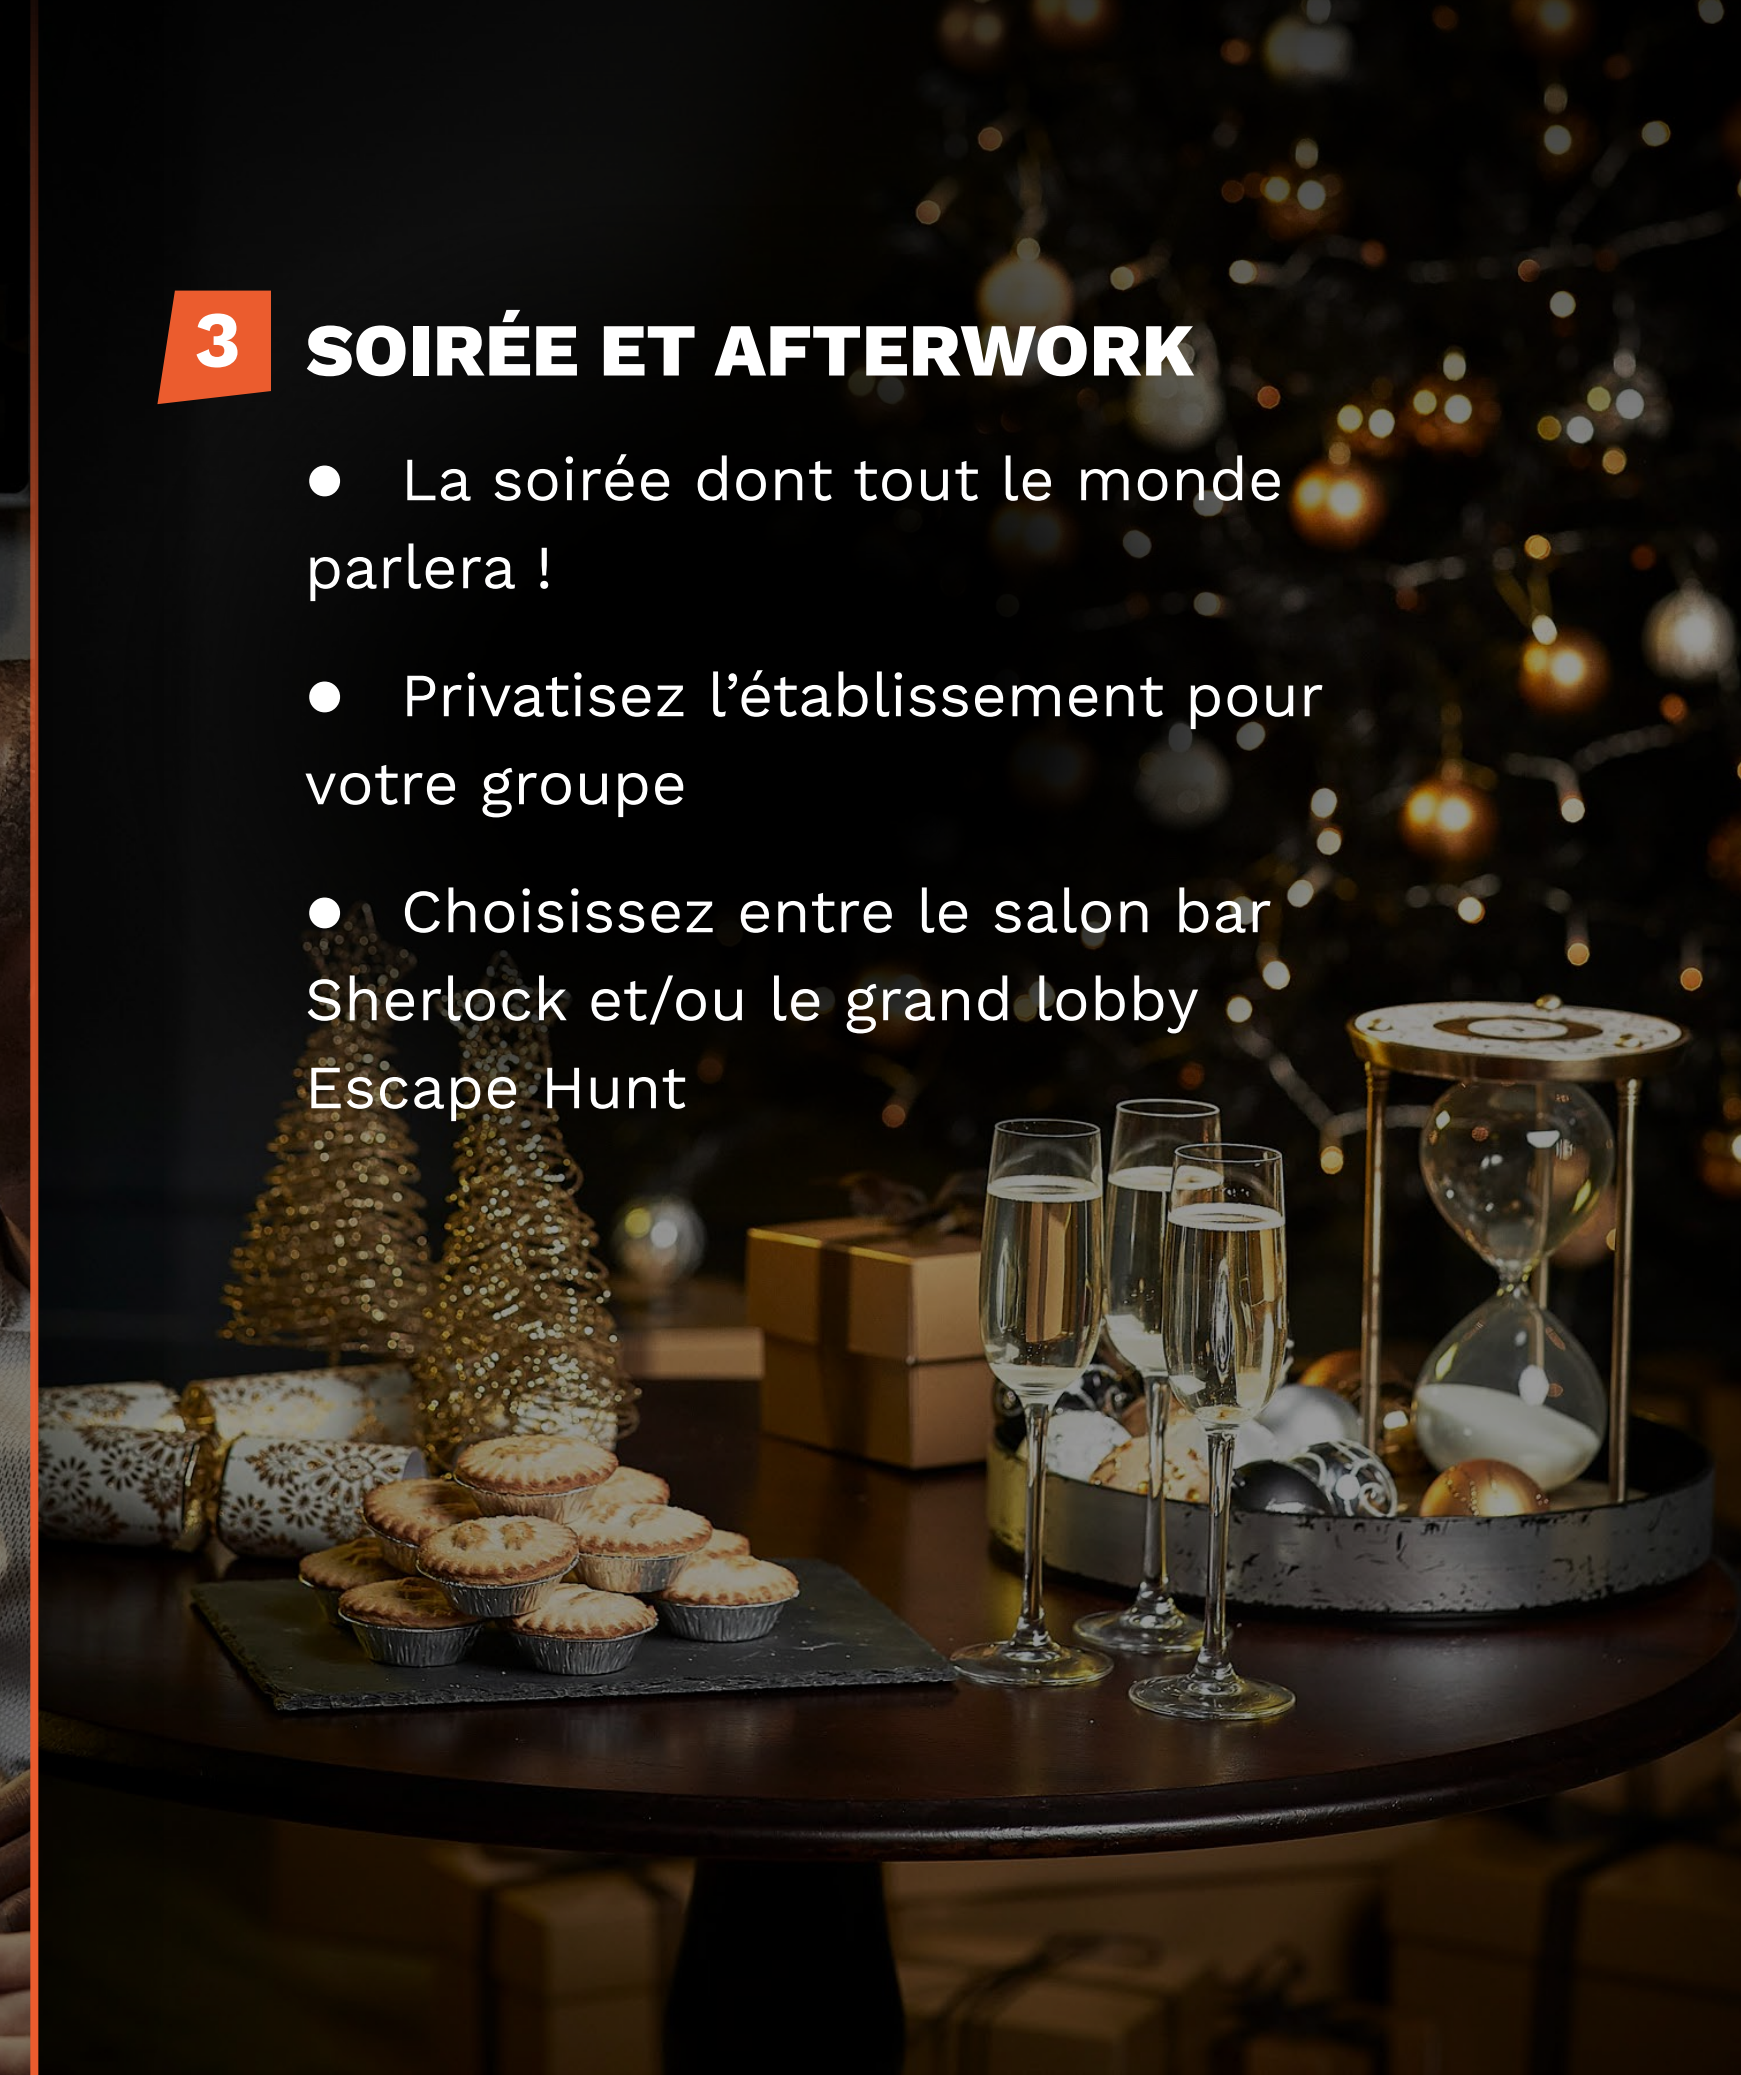

- La soirée dont tout le monde parlera !
 - Privatisez l'établissement pour votre groupe
 - Choisissez entre le salon bar Sherlock et/ou le grand lobby
- Escape Hunt

LES FORMULES FOOD & DRINK

Les différentes formules disponibles sur une base de 20 participants.
Roulements possibles pour plus de 50 participants.