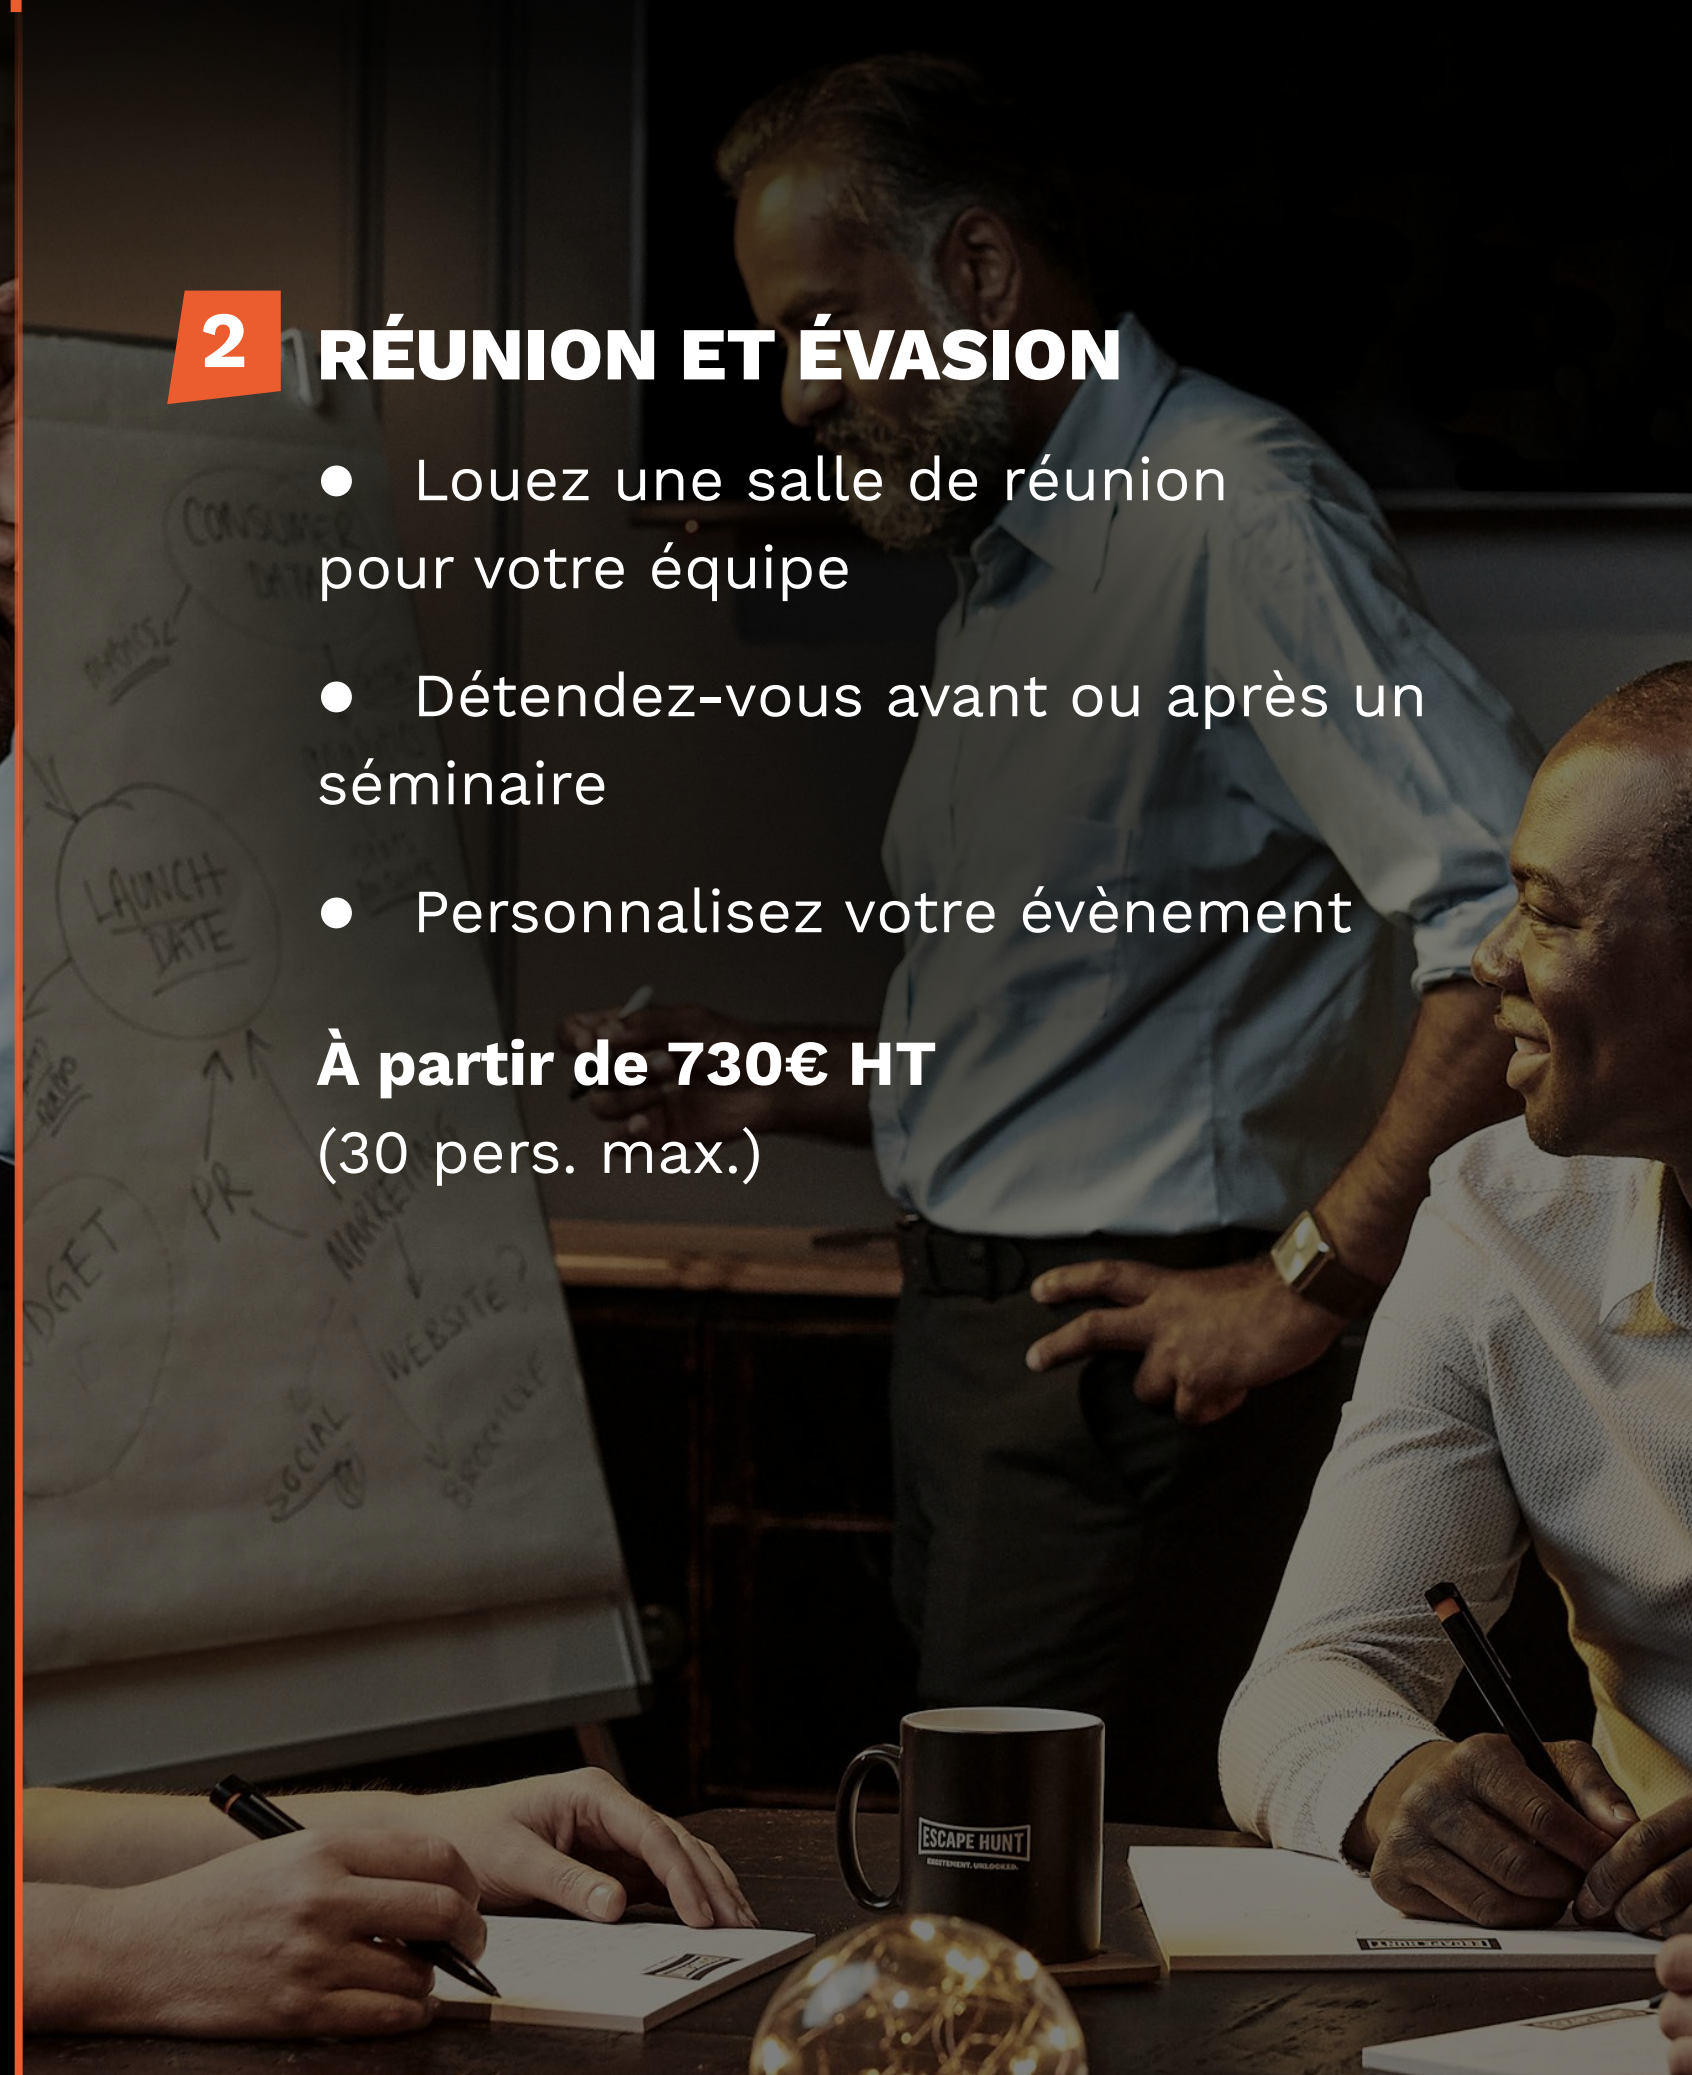

- La soirée dont tout le monde parlera !
 - Privatisez l'établissement pour votre groupe
 - Choisissez entre le salon bar Sherlock et/ou le grand lobby
- Escape Hunt

LES FORMULES FOOD & DRINK

Les différentes formules disponibles sur une base de 20 participants.
Roulements possibles pour plus de 50 participants.