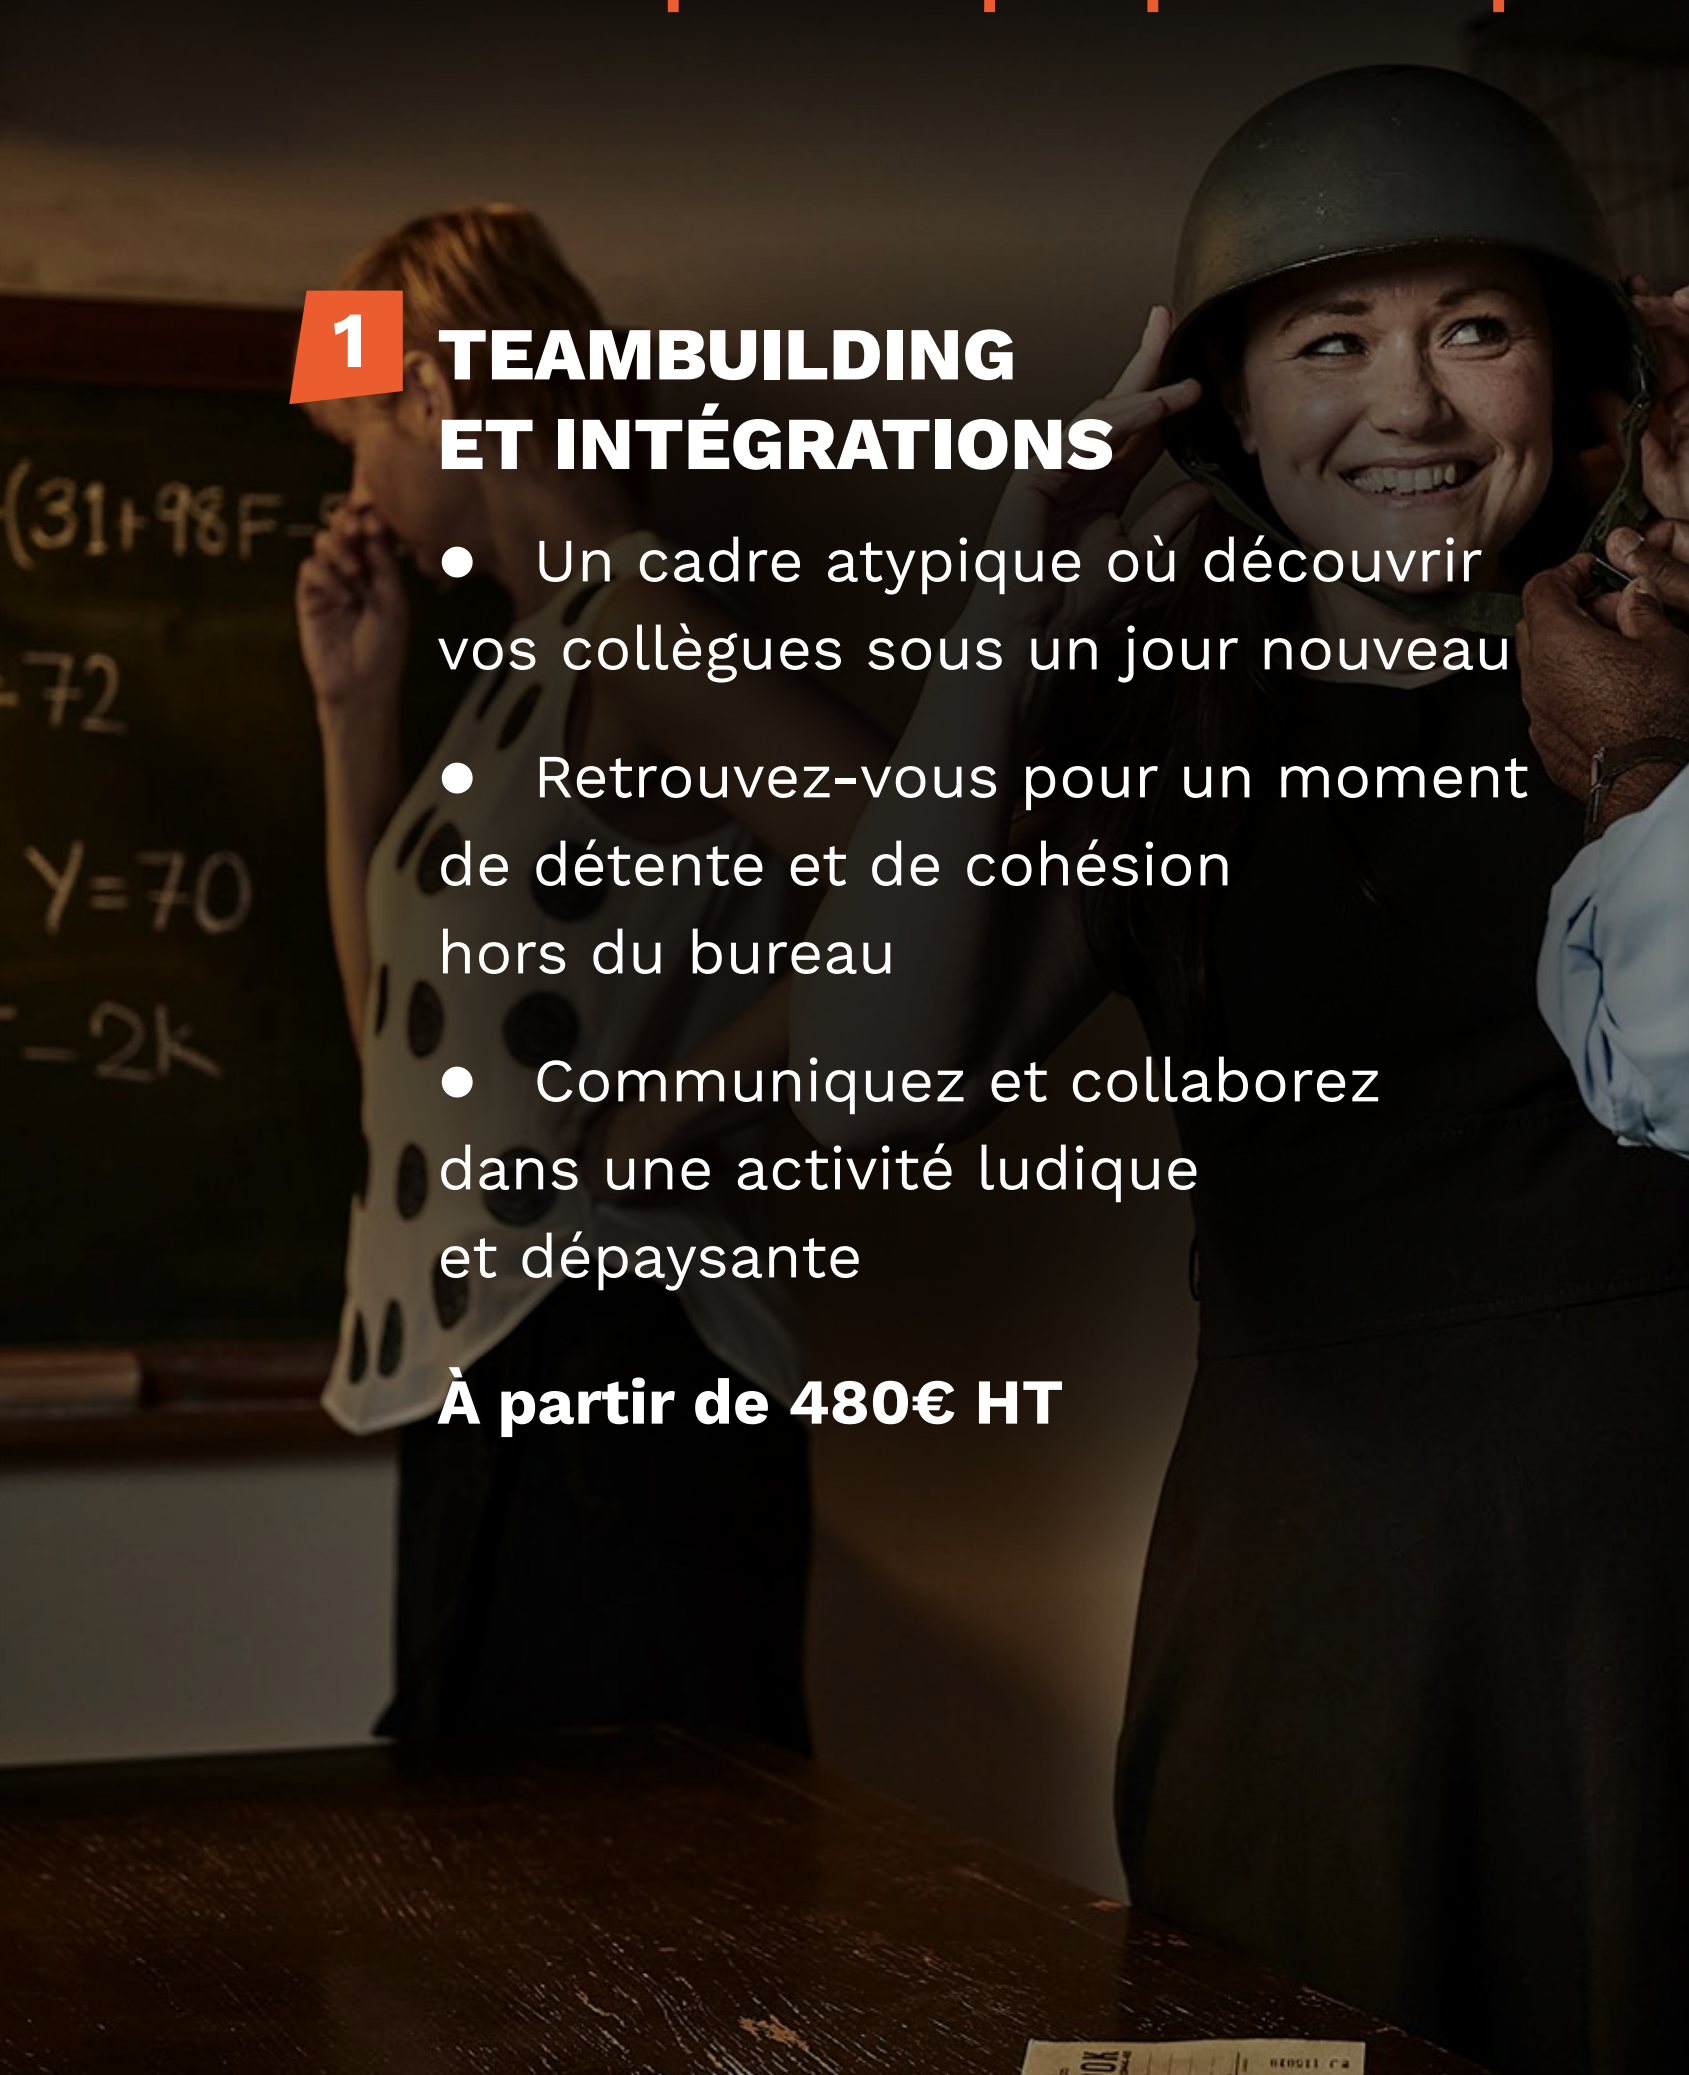

- La soirée dont tout le monde parlera !
 - Privatisez l'établissement pour votre groupe
 - Choisissez entre le salon bar Sherlock et/ou le grand lobby
- Escape Hunt

LES FORMULES FOOD & DRINK

Les différentes formules disponibles sur une base de 20 participants.
Roulements possibles pour plus de 50 participants.